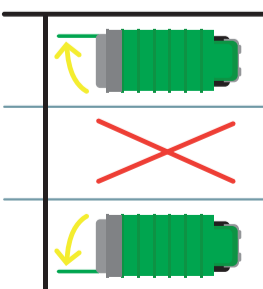

Rygning er forbudt på
hele Vestforbrændings område
– indendørs og udendørs

Åben lågen mod
en betonmur

Husk reflekser
Husk sikkerhedssko

Du må ikke vaske din lastbil
i Modtagehallen

Ingen mobiltelefon

VELKOMMEN