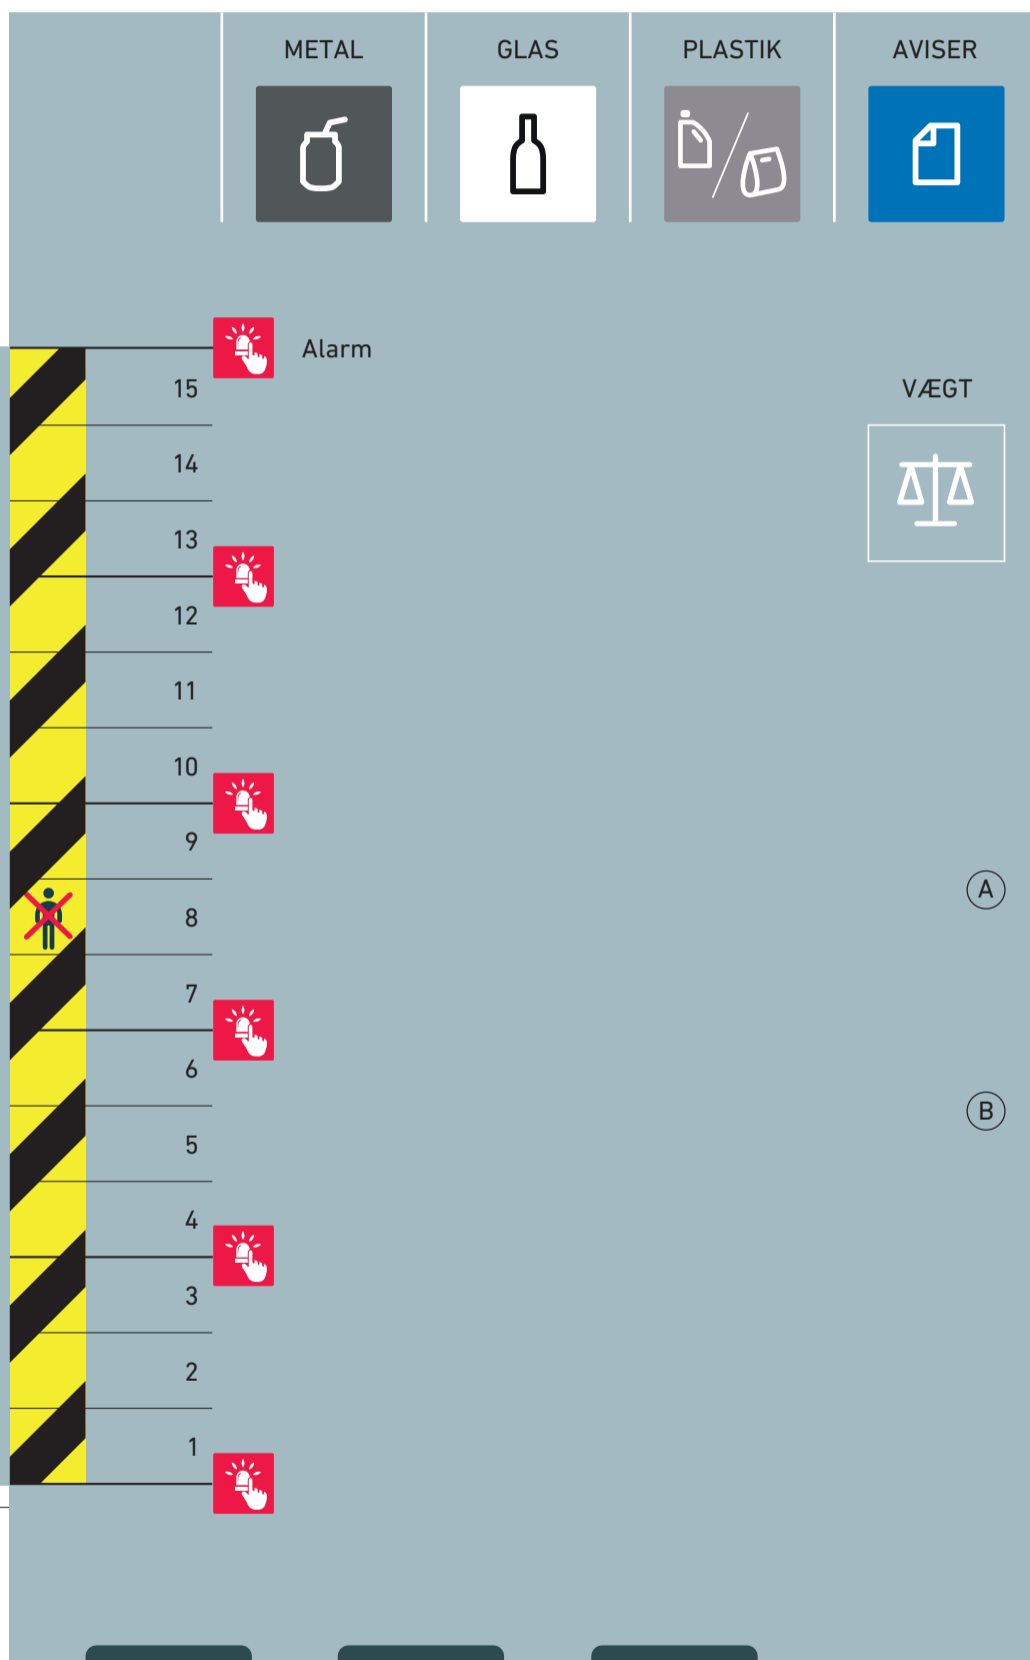

VELKOMMEN TIL VESTFORBRÆNDING

INFO OM SIKKERHED I AFFALDSMODTAGELSEN

VESTFORBRÆNDING

Ejby Mosevej 219
2600 Glostrup
44 85 70 00
vestfor@vestfor.dk
VESTFOR.DK

Kun til rangering.
Standstning max 10 min.

Hastighedsgrænse på 10 km/t

Rygning er forbudt på
hele Vestforbrændings område
– indendørs og udendørs

Åben lågen mod
en betonmur

Husk reflekser
Husk sikkerhedssko

Du må ikke vaske din lastbil
i Modtagehallen

Ingen mobiltelefon

VELKOMMEN

HER ER DER HJÆLP TIL, HVORDAN DU LÆSSER AF I MODTAGEHALLEN

FØLG ALTID MEDARBEJDERNES ANVISNINGER

TRYK PÅ ALARM

Ved brand

Ved person i siloen

STOP al aktivitet ved alarm

Kranen stopper ved alarm

WC

WC

Vejobod